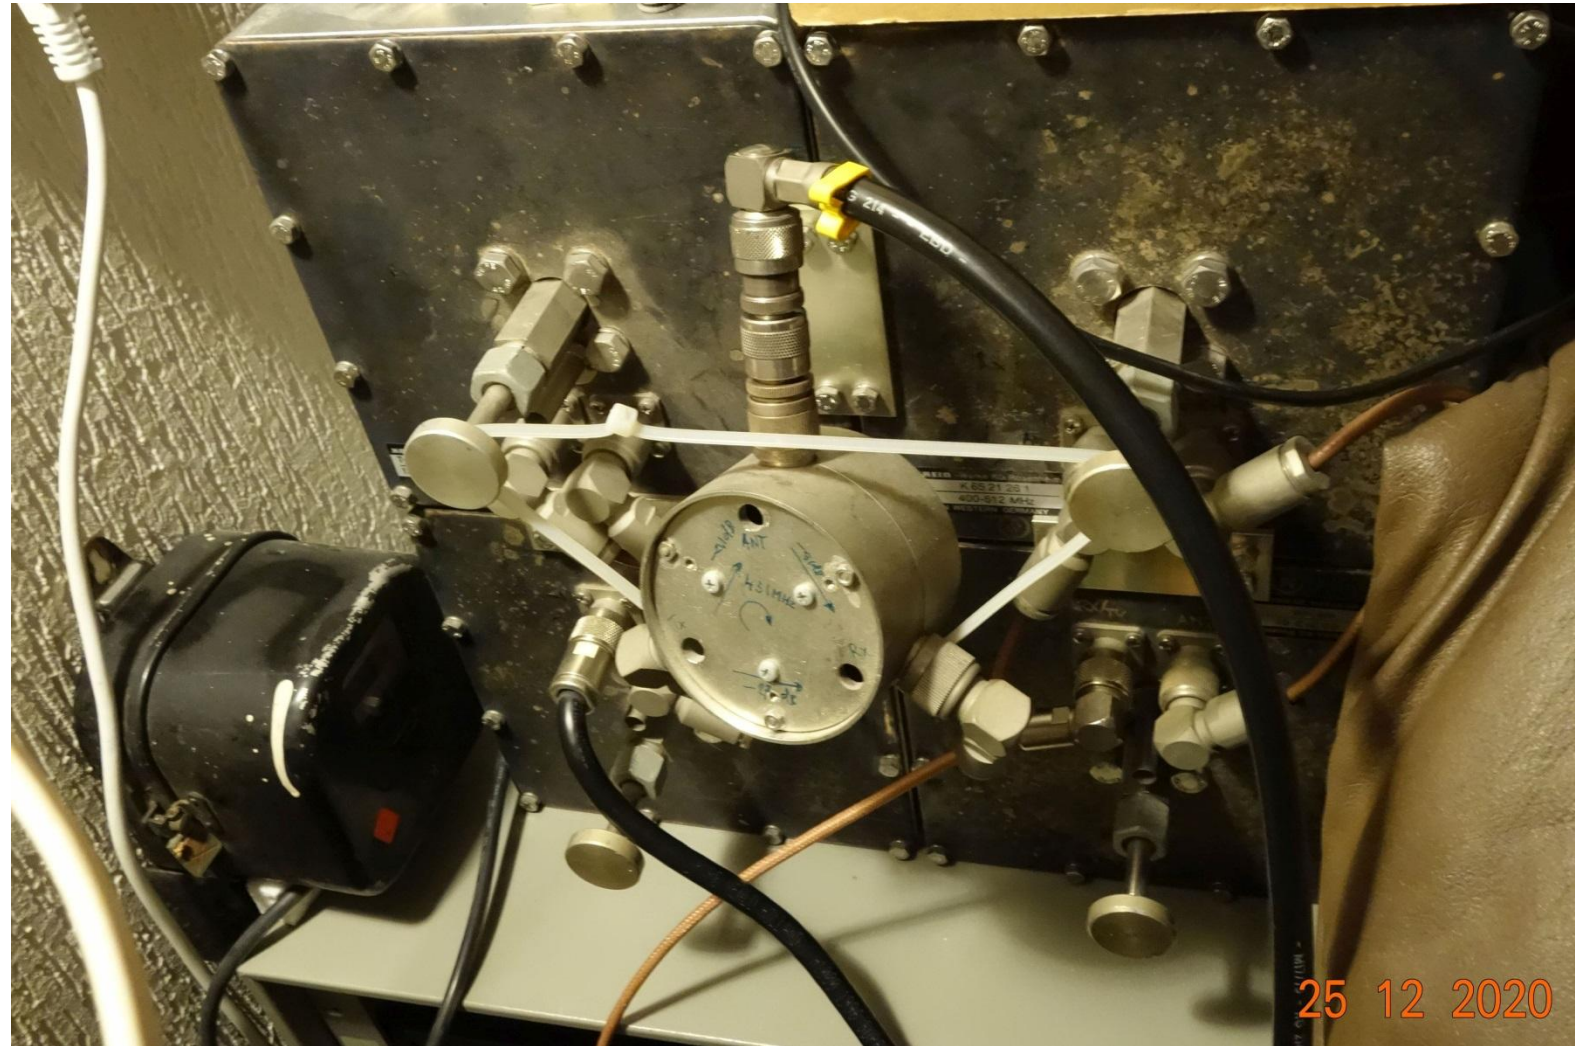

PI2ZST

430.075MHz
Repeater Zeist
PE1FOD

PI2ZST

- Alle onderdelen zijn ondergebracht in een tafel model 19" kast
- Met uitzondering van het duplexfilter

PI2ZST

- Kathrein Duplexfilter
- K6521261
- Circulator
- kWh meter
- UPS (niet zichtbaar)