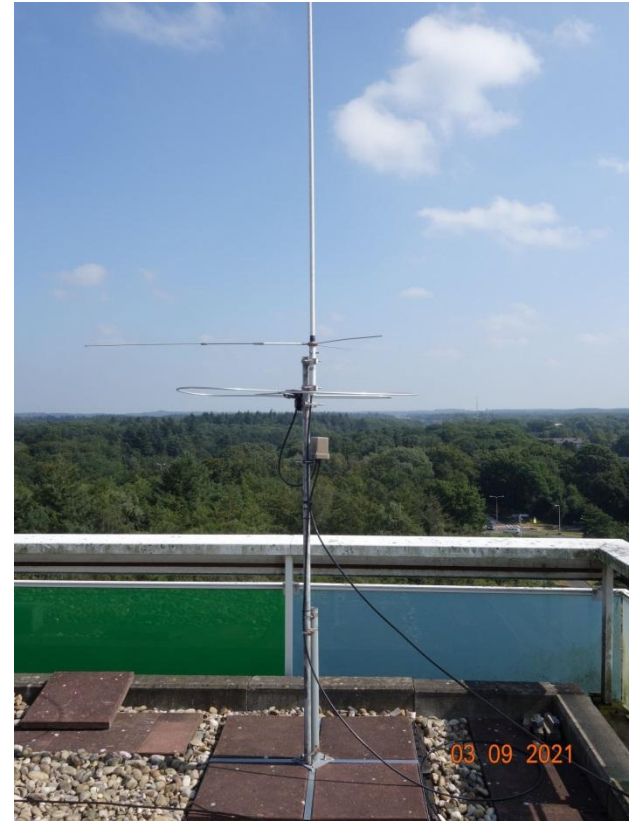

PI2ZST

430.075MHz
Repeater Zeist
PE1FOD

PI2ZST

- Alle onderdelen zijn ondergebracht in een tafel model 19" kast
- Met uitzondering van het duplexfilter

PI2ZST

- Kathrein Duplexfilter
- K6521261
- Circulator
- kWh meter
- UPS (niet zichtbaar)