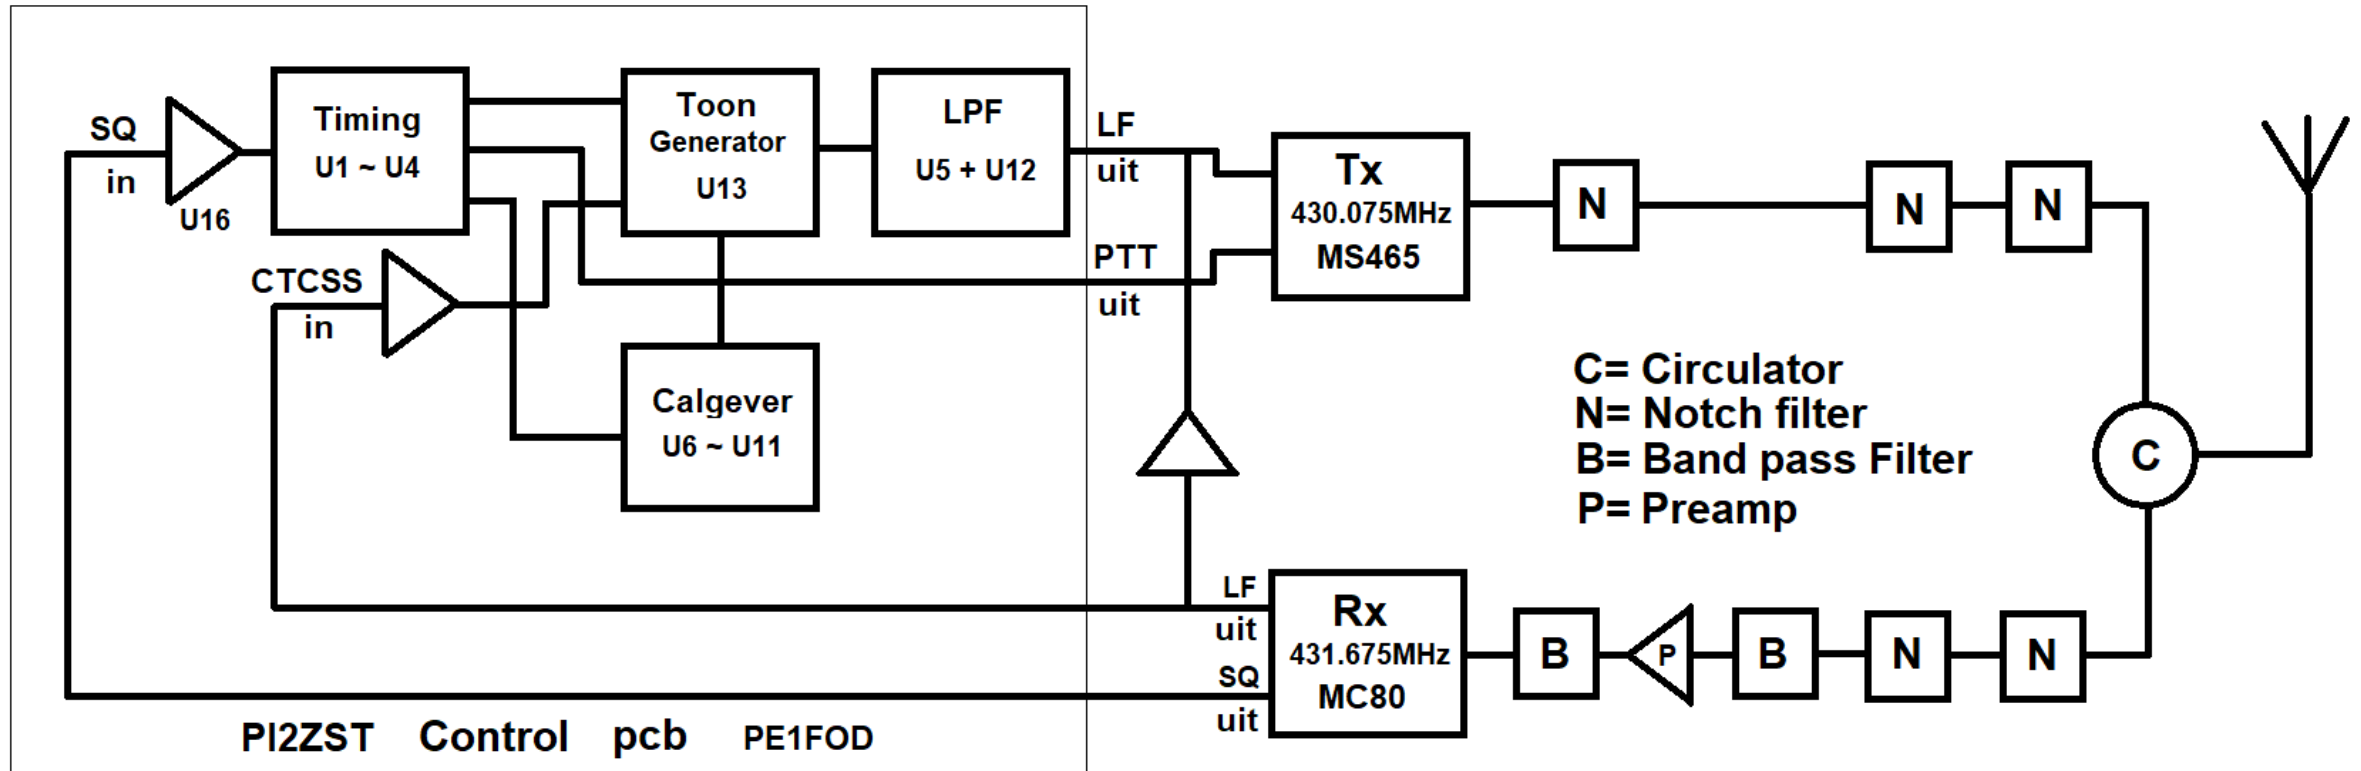

PI2ZST

430.075MHz
Repeater Zeist
PE1FOD

PI2ZST

- Alle onderdelen zijn ondergebracht in een tafel model 19" kast
- Met uitzondering van het duplexfilter

PI2ZST

- Kathrein Duplexfilter
- K6521261
- Circulator
- kWh meter
- UPS (niet zichtbaar)

PI2ZST Blokschema

Wat kost het

- Iedere 3 jaar vergunning verlengen RDI
- Ieder jaar beheerskosten RDI
- Stroomkosten ~230 kWh/jaar

- Al het materiaal < 100€