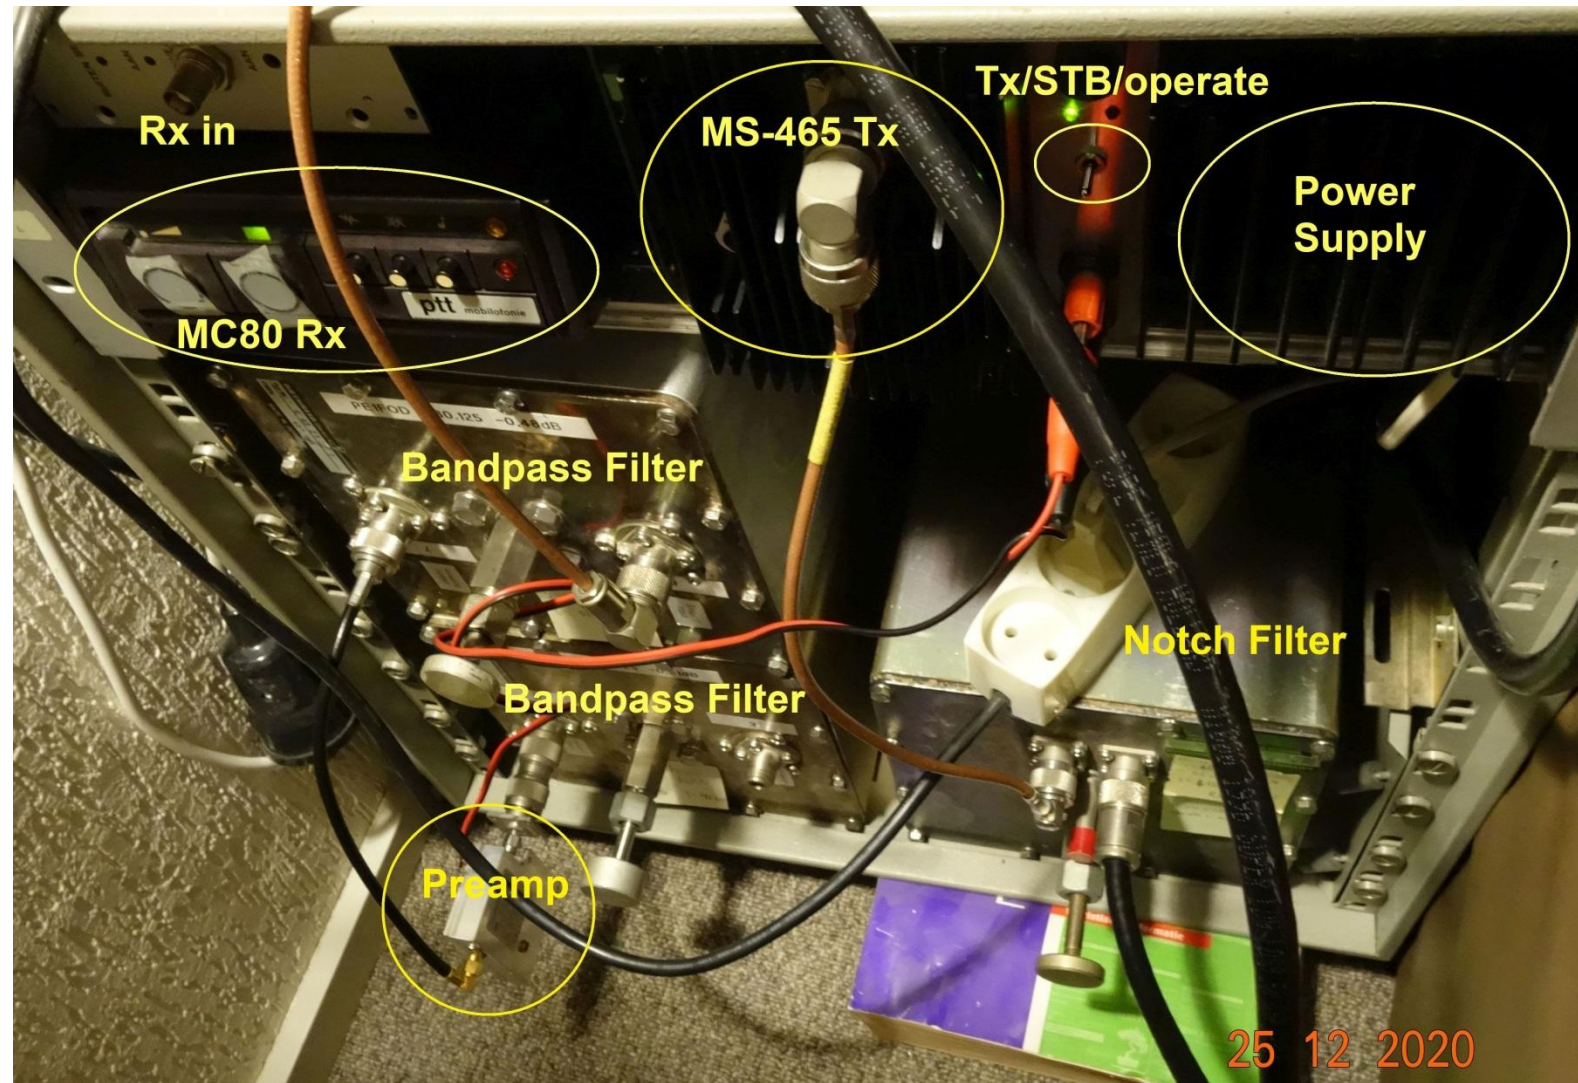

PI2ZST

430.075MHz
Repeater Zeist
PE1FOD

PI2ZST

- Alle onderdelen zijn ondergebracht in een tafel model 19" kast
- Met uitzondering van het duplexfilter

PI2ZST

- Kathrein Duplexfilter
- K6521261
- Circulator
- kWh meter
- UPS (niet zichtbaar)